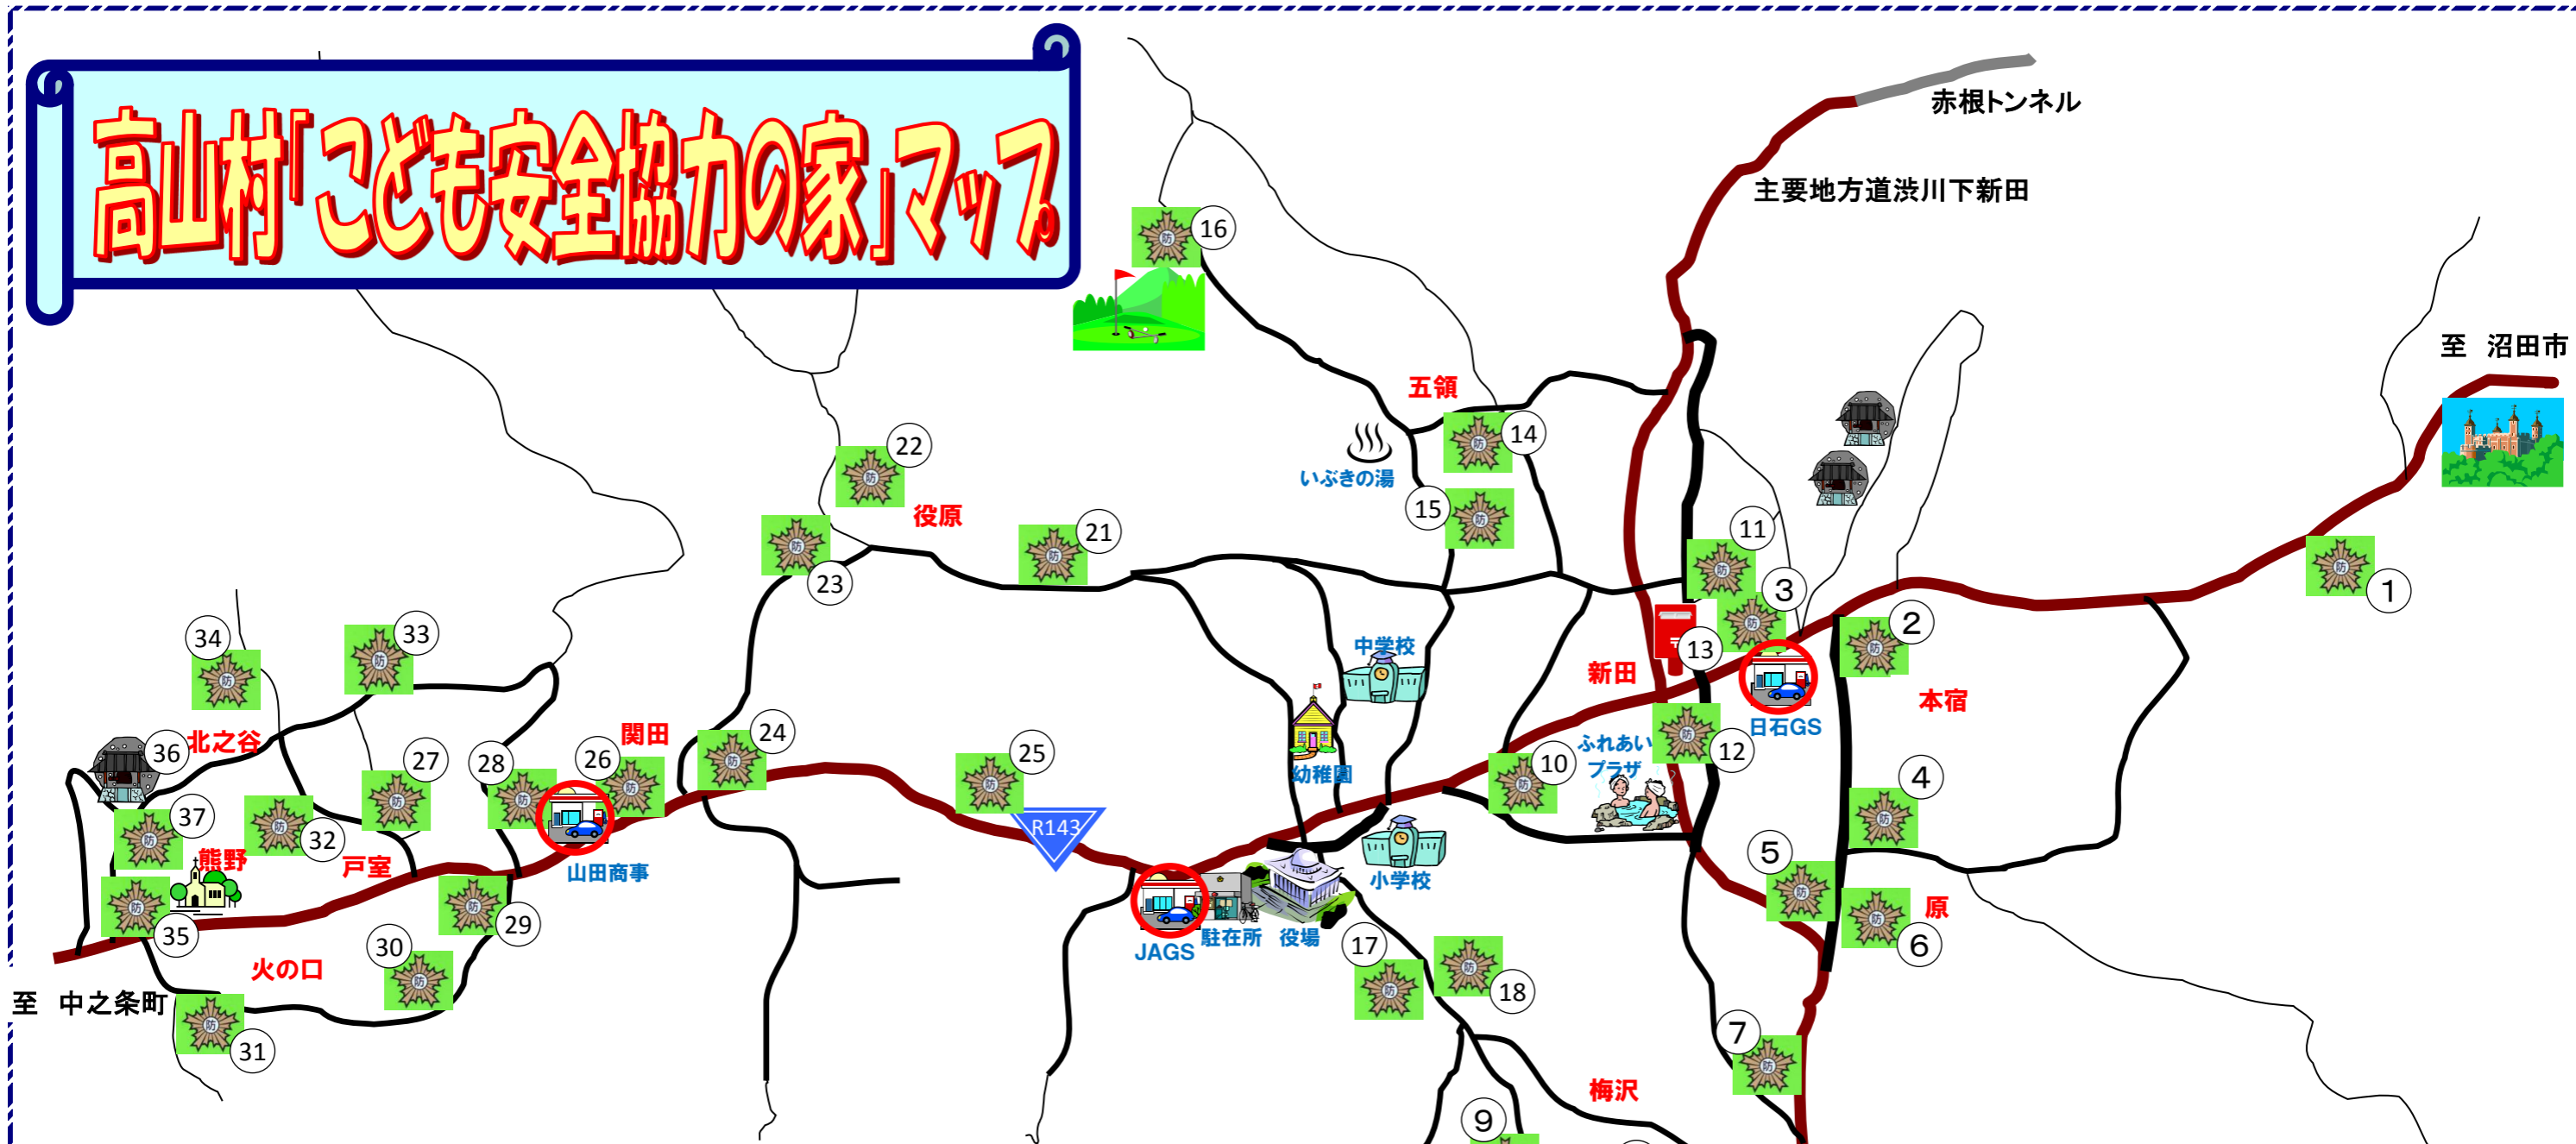

# 高山村「こども安全協力の家」マップ

No.	氏名	行政区	No.	氏名	行政区	No.	氏名	行政区
1	高山運輸	本宿	16	大淵 栄	五領	31	町田 信行	火の口
2	扇屋食堂(都筑健二)	本宿	17	進栄産業(小林 進)	判形	32	松井 和彦	北之谷
3	平形土建(平形富二夫)	本宿	18	鈴木 正暁	判形	33	金井 卓次郎	北之谷
4	星野理容室(星野はるゑ)	原	19	星野 次平	茶屋ヶ松	34	山田 芳明	北之谷
5	小野 二男	原	20	小林 巖	茶屋ヶ松	35	齋藤理容室(齋藤富一)	熊野
6	飯塚 一雄	原	21	外丸木工(外丸隆司)	役原	36	泉龍寺(荒井秀幾)	熊野
7	小野 功	原	22	大淵 治	役原	37	松井 哲夫	熊野
8	霜田 拓己	梅沢	23	大淵 隆志	役原			
9	都筑 茂	梅沢	24	割田商店(割田良次)	関田			
10	テックおおしま(福原寛)	新田	25	青柳 兼三郎	関田			
11	唐澤 齊	新田	26	山田 光次	関田			
12	豊店(唐澤喜司良)	新田	27	荒木 毅	戸室			
13	高山郵便局	新田	28	都筑 利治	戸室			
14	野上商店(野上一雄)	五領	29	都筑 春洋	戸室			
15	野上 一二	五領	30	角田 早苗	火の口			

かけこみ110番	行政区
山田商事	関田
JAあがつま中山給油所	判形
日本石油中山給油所	本宿

このマークがかけこみ110番

このマークが安全協力の家